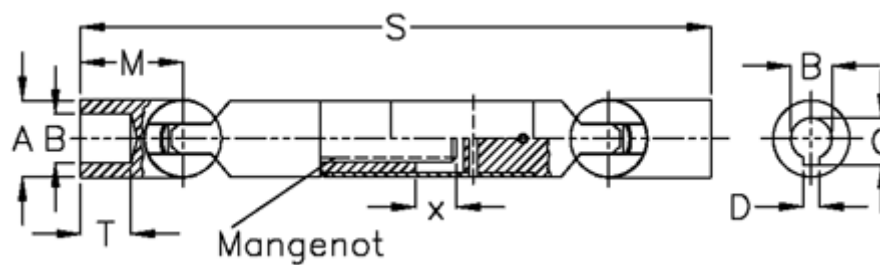

Varenummer: 078401033  
Beskrivelse: Kugleled med udtræk 0.840.103.003  
s=350 x=110 boring 20 m/not

## Mål

|            |           |         |
|------------|-----------|---------|
| A          | = 40      | T = 24  |
| B H7       | = 20      | x = 110 |
| C          | = 22.8    |         |
| D          | = 6       |         |
| M          | = 50.0    |         |
| Mangenot   | = 6x21x25 |         |
| MD max. Nm | = 160     |         |
| s          | = 350     |         |